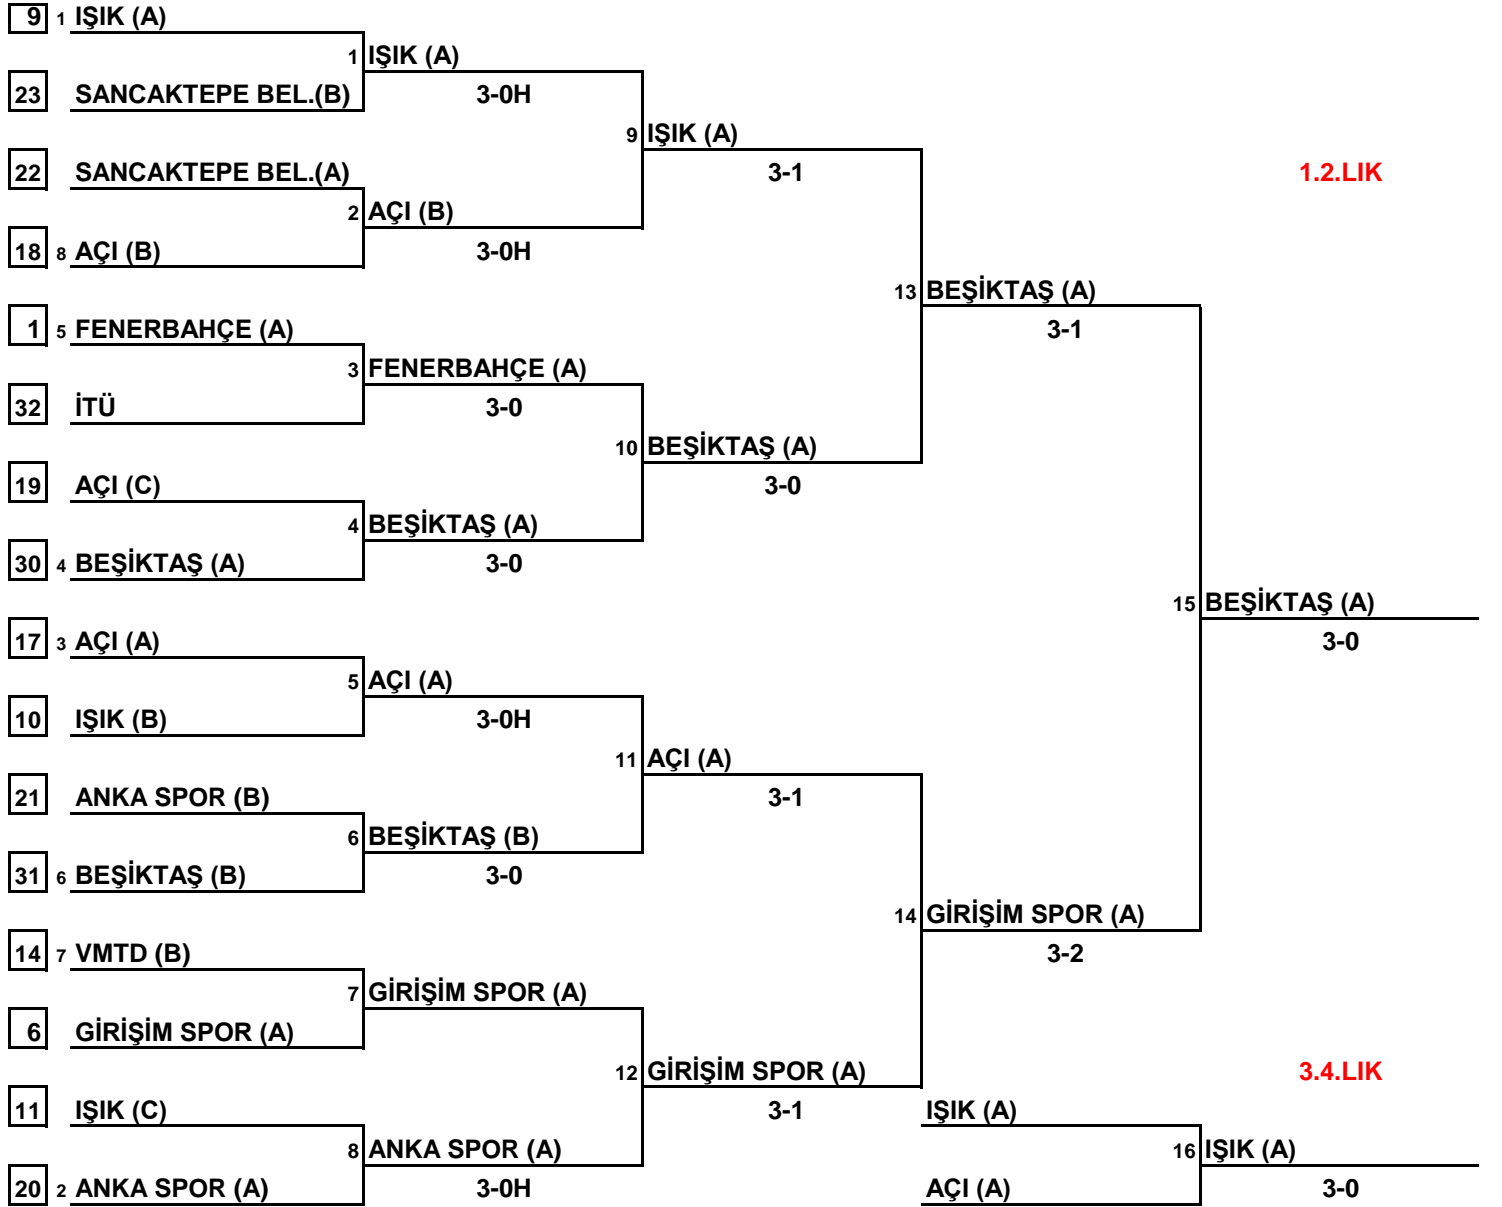

MASA TENİSİ KÜÇÜKLER TAKIM İL BİRİNCİLİĞİ KÜÇÜK BAYAN FERDİ İL BİRİNCİLİĞİ
23-12-2017 - TOZKOPARAN

1						
	NH/A	İTÜ (B)	ŞYB		P	D
#	NASRETTİN HOCA (A)	3-0	3-0		4	1
8	İTÜ (B)	0-3	3-2		3	2
2	Ş.ER YILDIRAY BİROĞLU İ.O.	0-3	2-3		2	3

2						
	İTÜ (A)	PR	VMTD/A	#BAŞV!	P	D
7	İTÜ (A)	3-0	3-0		4	1
5	PIRİ REİS İ.O.	0-3	0-3		2	3
3	VMTD (A)	0-3	3-0		3	2

	NH/B	FB			P	D
#	NASRETTİN HOCA (B)	0-3			1	2
1	FENERBAHÇE	3-0			2	1
	-	-				

3						
	VMTD/B	İTÜ (C)	ŞT	#BAŞV!	P	D
4	VMTD (B)	0-3	1-3		2	3
9	İTÜ (C)	3-0	3-1		4	1
6	ŞİŞLİ TERAKKİ	3-1	1-3		3	2

MASA TENİSİ KÜÇÜKLER TAKIM İL BİRİNCİLİĞİ KÜÇÜK ERKEK ELEME GRUBU -23-12-2017- TOZKOPARAN

SIRALAMA

1- BEŞİKTAŞ (A)	5- FENERBAHÇE (A)
2- GİRİŞİM SPOR (A)	6- ANKA SPOR (A)
3- IŞIK (A)	7- AÇI (B)
4- AÇI (A)	8- BEŞİKTAŞ (B)