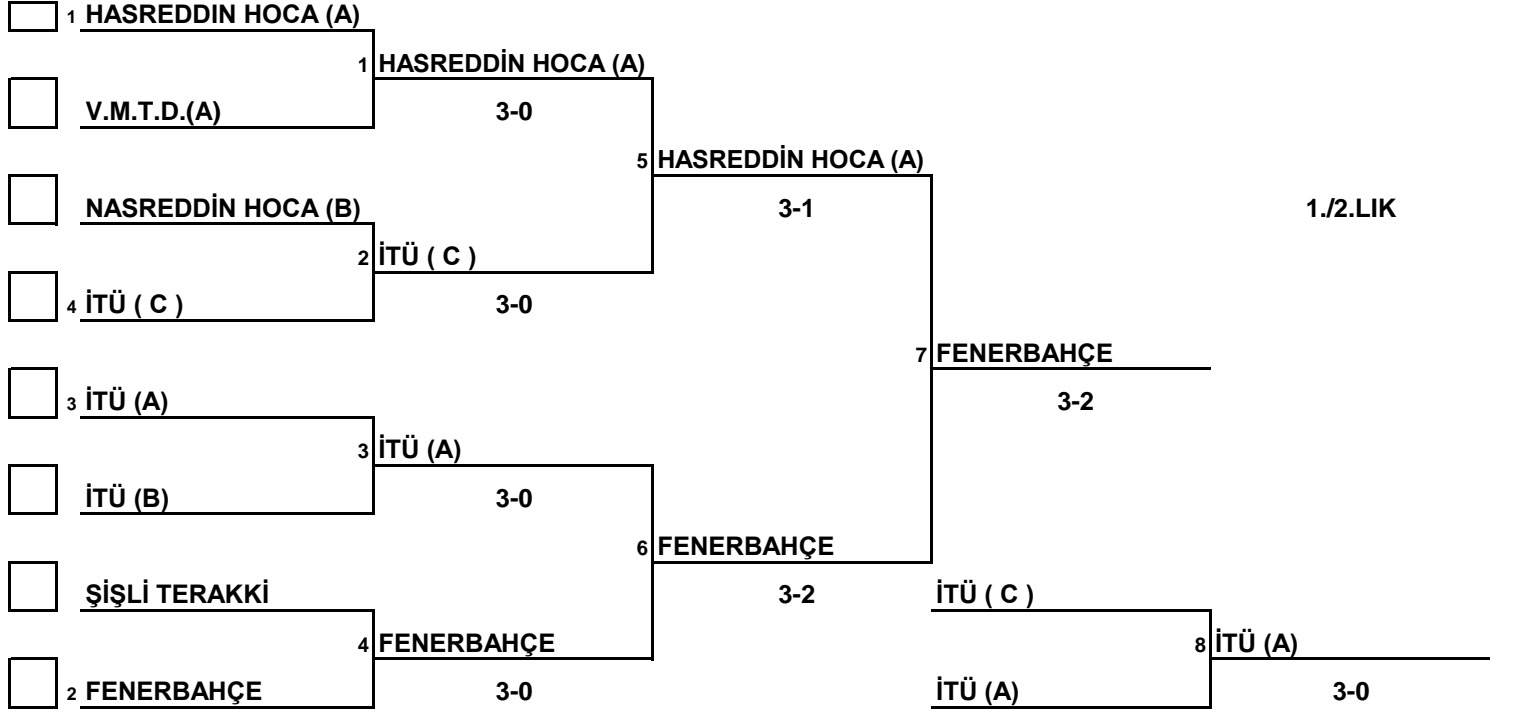

MASA TENİSİ KÜÇÜKLER TAKIM İL BİRİNCİLİĞİ KÜÇÜK BAYAN ELEME GRUBU -23-12-2017- TOZKOPARAN

SIRALAMA

- 1- FENERBAHÇE
- 2- NASREDDİN HOCA /A
- 3- İTÜ (A)
- 4- İTÜ (C)
- 5- ŞİŞLİ TERAKKİ
- 6- V.M.T.D.(A)
- 7- İTÜ (B)
- 8- NASREDDİN HOCA (B)