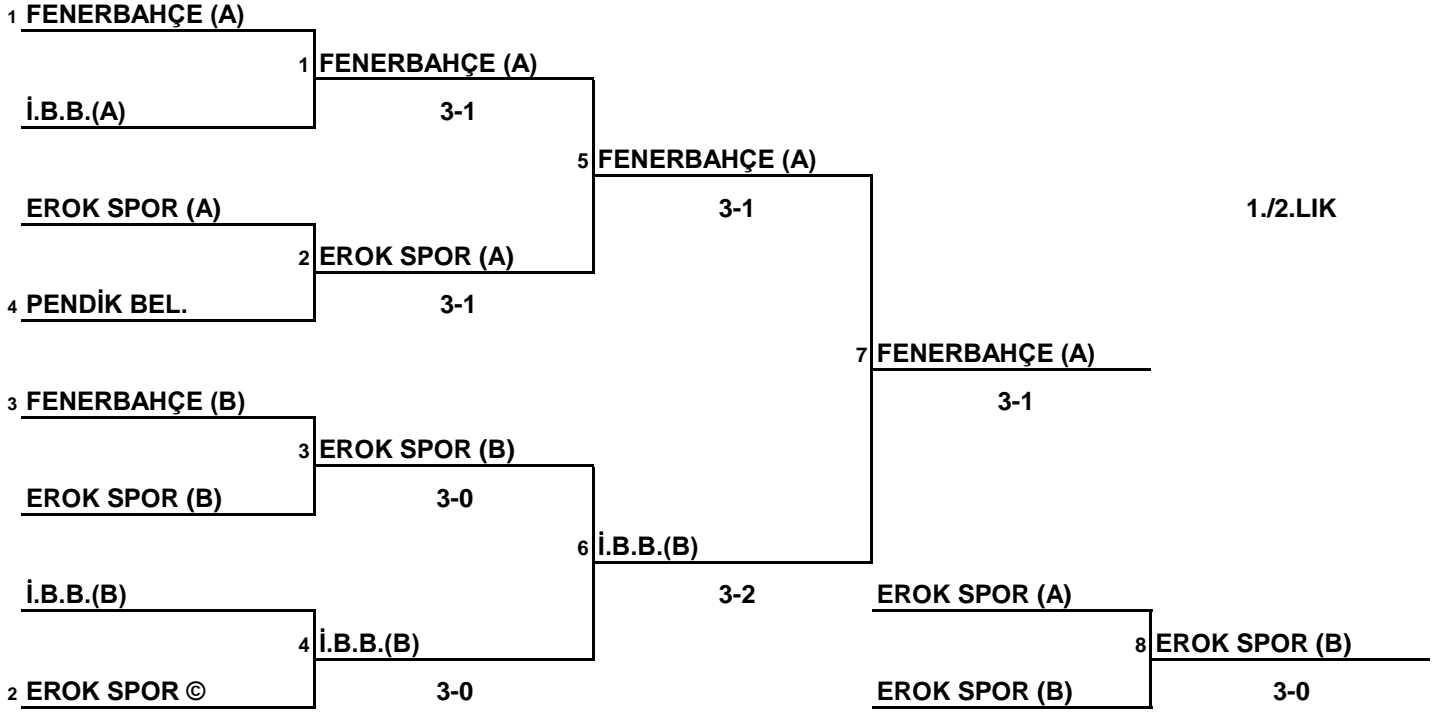

MASA TENİSİ BÜYÜK ERKEKLER TAKIM İL BİRİNCİLİĞİ
16-09-2017 - TOZKOPARAN

1	İBB/A	ST/B	FB/B		P	D
İ.B.B.(A)		3-1	3-1		4	1
SANCAKTEPE (B)	1-3		3-0		3	2
FENERBAHÇE (B)	1-3	0-3			2	3

2	DSİ/A	ST/B	ST/C	İBB/B	P	D
DSİ (A)		3-0	3-0	3-0	6	1
PENDİK BEL. (B)	0-3		3-0	3-0	5	2
SANCAKTEPE (C)	0-3	0-3		0-3	3	4
İ.B.B.(B)	0-3	0-3	3-0		4	3

3	ST/A	FB/A	İBB/C	EROK/B	P	D
PENDİK BEL. (A)		3-0	3-0	3-0	6	1
FENERBAHÇE (A)	0-3		3-0	3-1	5	2
İ.B.B.(C)	0-3	0-3		0-3	3	4
EROK SPOR (B)	0-3	1-3	3-0		4	3

4	EROK/A	ST/A	FB/C	DSİ/B	P	D
EROK SPOR (A)		0-3	3-0	0-3	4	3
SANCAKTEPE (A)	3-0		3-0	0-3	5	2
FENERBAHÇE (C)	0-3	0-3		0-3	3	4
DSİ (B)	3-0	3-0	3-0		6	1

MASA TENİSİ GENÇLER BAYANLAR TAKIM İL BİRİNCİLİĞİ
23-09-2017 - TOZKOPARAN

1	FB/A	EROK/B	İBB/E		P	D
FENERBAHÇE (A)		3-1	3-0		4	1
EROK SPOR (B)	1-3		3-0		3	2
İ.B.B.(E)	0-3	0-3			2	3

2	İBB/A	EROK/C			P	D
İ.B.B.(A)		0-3			1	2
EROK SPOR (C)	3-0				2	1

3	FB/B	EROK/A	İBB/D		P	D
FENERBAHÇE (B)		3-0	3-0		4	1
EROK SPOR (A)	0-3		3-2		3	2
İ.B.B.(D)	0-3	2-3			2	3

4	İBB/B	PEN	İBB/C		P	D
İ.B.B.(B)		0-3	3-1		3	2
PENDİK BEL.	3-0		3-1		4	1
İ.B.B.(C)	1-3	1-3			2	3

MASA TENİSİ GENÇLER TAKIM FERDİ İL BİRİNCİLİĞİ BAYAN TAKIM ELEME GRUBU -43002- TOZKOPARAN

SIRALAMA

1- FENERBAHÇE / A

2- İBB / B

3- EROK SPOR / B

4- EROK SPOR / A

5- İBB / A

6- EROK SPOR / C

7- FENERBAHÇE / B

8- PENDİK BELEDİYESİ