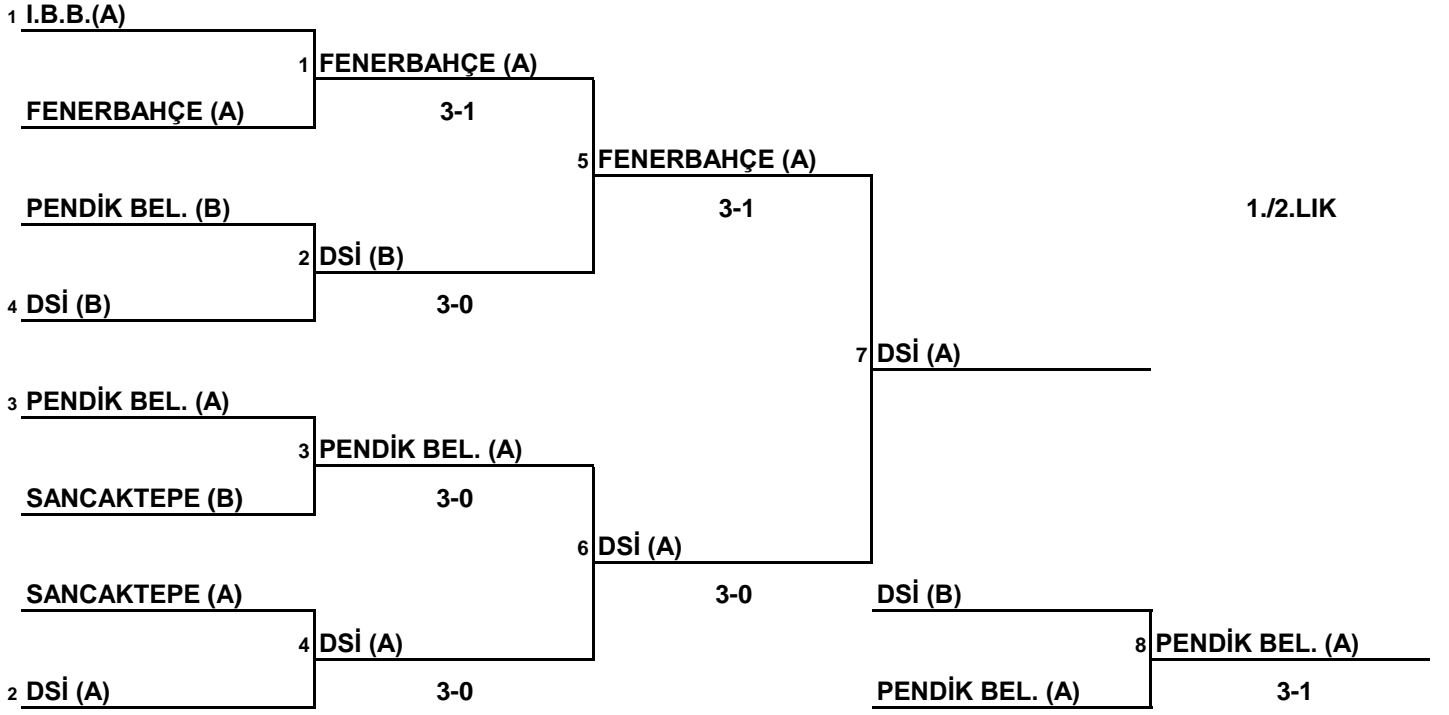

MASA TENİSİ GENÇ ERKEK ELEME GRUBU -GENÇ BAYAN- TOZKOPARAN

SIRALAMA

- 1- DSİ / A
- 2- FENERBAHÇE / A
- 3- PENDİK BELEDİYESİ / A
- 4- DSİ / B
- 5- SANCAKTEPE / A
- 6- İBB / A
- 7- SANCAKTEPE / B
- 8- PENDİK BELEDİYESİ / B

MASA TENİSİ GENÇLER ERKEKLER FERDİ İL BİRİNCİLİĞİ
24-09-2017 - TOZKOPARAN

1	TEŞ	ST	FVET	P	D
ATANUR YIKILMAZSOY		3-1	3-0	4	1
TARIK UZUN	1-3		3-0	3	2
ARDA KORKMAZ	0-3	0-3		2	3

2	PEN	ST	FB	P	D
ALİ SERDAR KARABULUT		3-1	3-0	4	1
YİĞİT ASLAN	1-3		2-3	2	3
ONUR DURAN	0-3	3-2		3	2

3	PEN	ST	FB	P	D
EYÜP BUĞANLI		2-3	3-0	3	2
SALİH ERDEM	3-2		3-0	4	1
MERT KEMAL ARACI	0-3	0-3		2	3

4	BJK	ST	GOP	P	D
ORKUN KINAY		3-0	3-0	4	1
BURAK KARA	0-3		2-3	2	3
MEHMET ŞEN KARAKUŞ	0-3	3-2		3	2

5	FB	ST	GOP	P	D
MİRAÇ BATUHAN KOÇ		3-0	3-0	4	1
SAMET ÇANDUR	0-3		3-0	3	2
MERT KARAKUŞ	0-3	0-3		2	3

6	FB	ST	GOP	P	D
BERTU ÇAKIR		3-0	3-0	4	1
ÖMER ÇINLAYAN	0-3		3-0	3	2
ABDUL METİN KARAKUŞ	0-3	0-3		2	3

7	GOP	ST	FB	P	D
TOLGA KAĞAN EĞİLMEZ		3-0	3-0	4	1
ADEM BAKIŞ	0-3		0-3	2	3
SELİM RUHİ KALELİ	0-3	3-0		3	2

8	FB	ST	PEN	P	D
ÇAĞLAR GENÇ		3-0	0-3	3	2
ROJHAD ADALAN	0-3		0-3	2	3
SERHAT SAĞLAM	3-0	3-0		4	1

9	PEN	ST	FB	P	D
HAMZA YİĞİT		3-0	3-0	4	1
MAHSUN BAKIŞ	0-3		0-3	2	3
CEVDET HAKAN SEVİNÇ	0-3	3-0		3	2

10	BJK	ST	FB	P	D
ALİ KEMAL KANIK		3-0	3-0	4	1
İBRAHİM ADALAN	0-3		3-1	3	2
DEMİR EREN ÇAKIR	0-3	1-3		2	3

11	BJK	ST	ST	P	D
CAN SABRİOĞLU		3-1	3-0	4	1
MUSTAFA ADALAN	1-3		0-3	2	3
HALUK GÜVEN	0-3	3-0		3	2

12	ST	ST	FB	P	D
ÜMİT ADALAN		2-3	3-1	3	2
DOĞUKAN KAÇAN	3-2		3-0	4	1
AHMET MERT ÇAKIR	1-3	0-3		2	3

13	ST	FB	PEN	P	D
SAMET TUSUZ		3-1	0-3	3	2
HAKAN ÖZER	1-3		0-3	2	3
HASAN YİĞİT	3-0	3-0		4	1

14	ST	FB	FVET	P	D
DOĞUKAN YENİ		3-0	0-3	3	2
EFE KUBAT	0-3		0-3	2	3
AHMET KARADAĞ	3-0	3-0		4	1