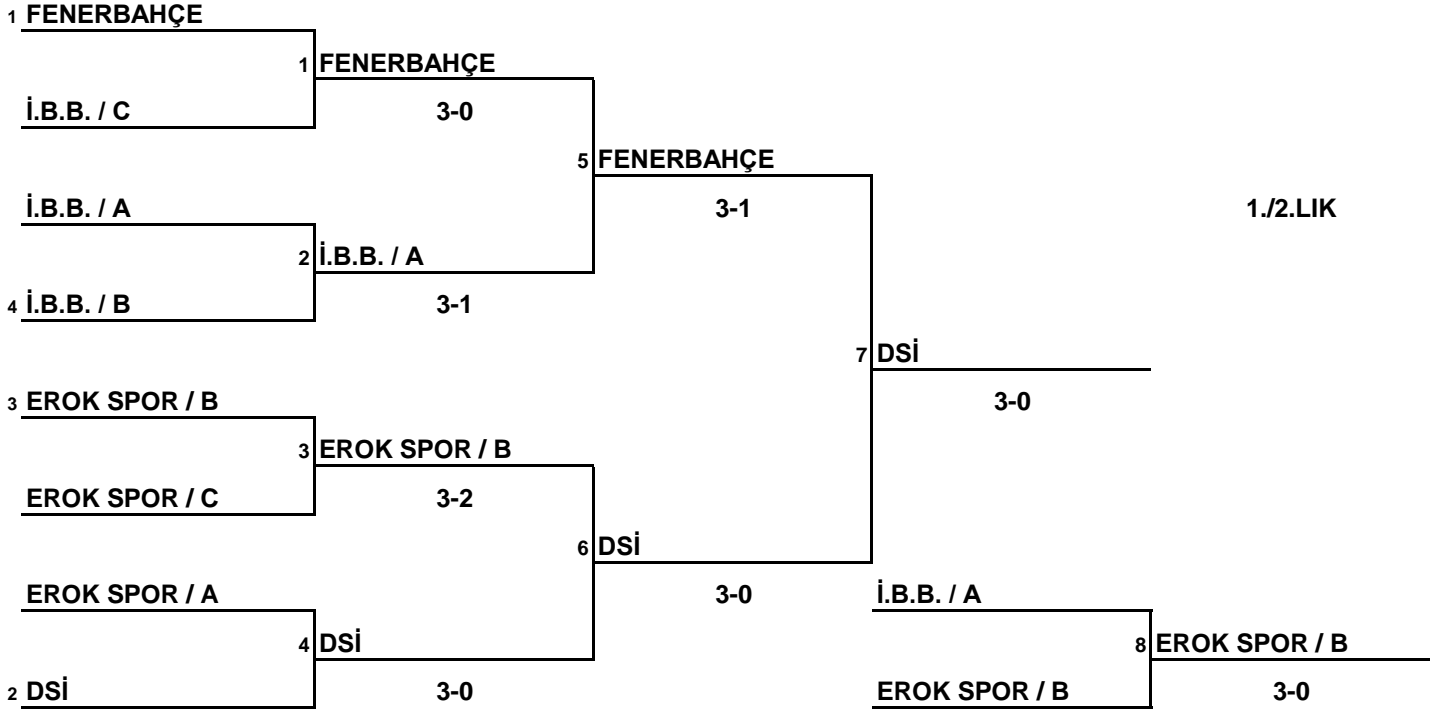

MASA TENİSİ BÜYÜK BAYANLAR TAKIM İL BİRİNCİLİĞİ ELEME GRUBU - 16-09-2017 - TOZKOPARAN

SIRALAMA

1- DSİ

2- FENERBAHÇE

3- EROK SPOR / B

4- İBB / A

5- EROK SPOR / A

6- İBB / C

7- EROK SPOR / C

8- İBB / B

MASA TENİSİ BÜYÜK ERKEKLER FERDİ İL BİRİNCİLİĞİ
17-09-2017 - TOZKOPARAN

1	İŞİK	SHİZ	FERDİ		P	D
ERTAN ÇOKAY		3-0	3-1		4	1
HANEFİ ÖDEMİŞ	0-3		0-3		2	3
FURKAN ÜNÜVAR	1-3	3-0			3	2

2	İŞİK	ST	FERDİ		P	D
ONUR BOZKAYA		3-0	3-0		4	1
ABDÜLKADİR BOLELLİ	0-3		1-3		2	3
ENGİN ERDİNÇ	0-3	3-1			3	2

3	İÜ	SHİZ	FERDİ		P	D
ADEM TUNCEL		3-0	0-3		3	2
ERKANCAN ÇELİK	0-3		0-3		2	3
SÜLEYMAN BENZER	3-0	3-0			4	1

4	FERDİ	ST	İŞİK		P	D
LOKMAN GÜNDÜZ		3-0	1-3		3	2
ÖMER ÖZYAMAN	0-3		0-3		2	3
FERİT GABRİYELSON	3-1	3-0			4	1

5	FERDİ	ST	FERDİ		P	D
MUSTAFA BOYACI		3-0	3-0		4	1
ABDULLAH KÖSEOĞLU	0-3		0-3		2	3
ALİ KEMAL GENÇCAN	0-3	3-0			3	2

6	FERDİ	ST	İBB		P	D
ADNAN NAİL ŞİMŞEK		3-0	3-2		4	1
YİĞİT ASLAN	0-3		1-3		2	3
ŞEVKİ KALIN	2-3	3-1			3	2

7	FERDİ	ST	FERDİ		P	D
MİTHAT KAYA		3-0	0-3		3	2
DOĞUKAN YENİ	0-3		0-3		2	3
SUAT UĞURLU	3-0	3-0			4	1

8	İŞİK	ST	TEŞ		P	D
TOLUNAY ATILGAN		3-2	3-2		4	1
SAMED TÜSÜZ	2-3		0-3		2	3
ATANUR YIKILMAZSOY	2-3	3-0			3	2

9	İŞİK	ST	FERDİ		P	D
UMUT ÖZKALYONCUOĞLU		3-0	3-0		4	1
KADİR BAŞ	0-3		0-3		2	3
MUSTAFA ÖZKAYMAZ	0-3	3-0			3	2

10	FERDİ	ST	İŞİK		P	D
EMRULLAH DEMİR		3-0	2-3		3	2
FURKAN GEYİKGEN	0-3		1-3		2	3
MERT DERİN	3-2	3-1			4	1

11	FERDİ	SHİZ	BBSG		P	D
ABDÜLKADİR TAŞÇI		3-0	3-0		4	1
HÜSEYİN TETİK	0-3		0-3		2	3
TAHSİN KALAY	0-3	3-0			3	2

12	İÜ	ST	İŞİK	FERDİ	P	D
CİHAT EZGİ		3-2	2-3	2-3	4	3
SALİH ERDEM	2-3		0-3	0-3	3	4
KEREMCAN GÜZEL	3-2	3-0		1-3	5	2
HAZIM ŞENEL	3-2	3-0	3-1		6	1

13	FERDİ	ST	SHİZ	İSKİB	P	D
CEMAL DURANLI		3-0	3-0	1-3	5	2
BİLAL ÇİMEN	0-3		3-0	0-3	4	3
HÜSEYİN TETİK	0-3	0-3		0-3	3	4
HALİL İBRAHİM SERBEST	3-1	3-0	3-0		6	1

14	FERDİ	SHİZ	FERDİ	FERDİ	P	D
ÖVGÜ YILDIZ		3-0	3-0	3-0	6	1
EMİR SAMUR	0-3		0-3	0-3	3	4
AYHAN ÖZKAYMAZ	0-3	3-0		3-0	5	2
SERCAN ANIL	0-3	3-0	0-3		4	3